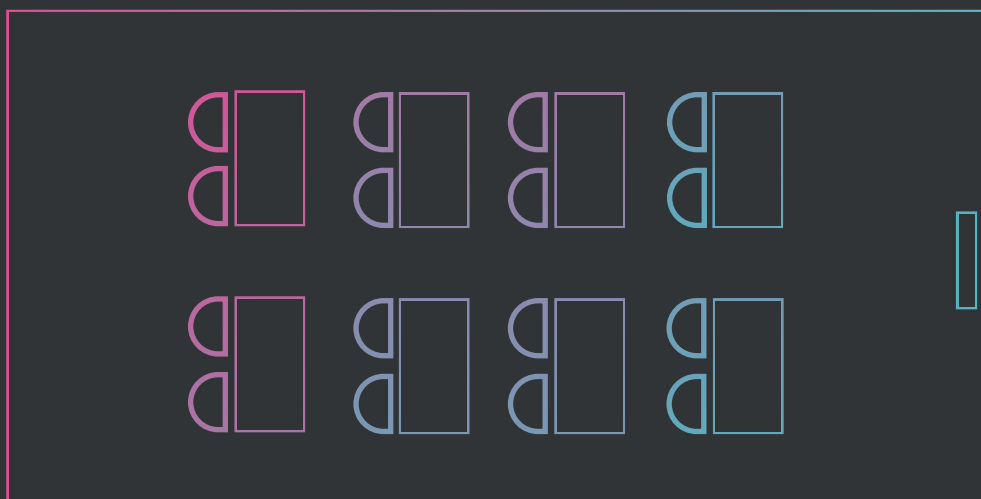

ZERO55

VERGADERRUIMTE

BLOK  max. 24 personen

SCHOOL  max. 16 personen

THEATER  max. 24 personen